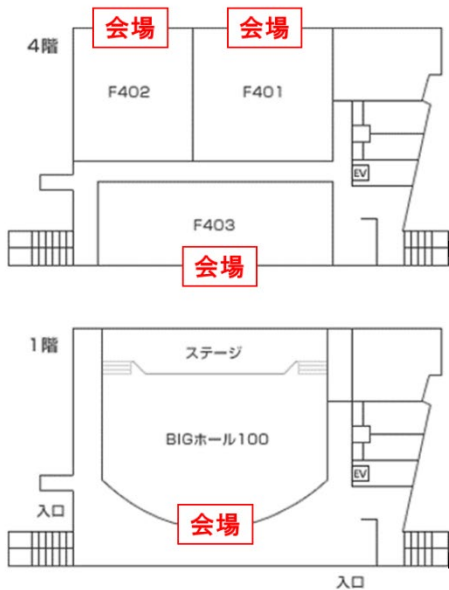

キャンパスマップ

- 阪急電鉄千里線「関大前駅」北口より徒歩 5 分程度

第2学舎 C棟&F棟内マップ

F棟

C棟

学会受付は、
C棟
1階
エントランス