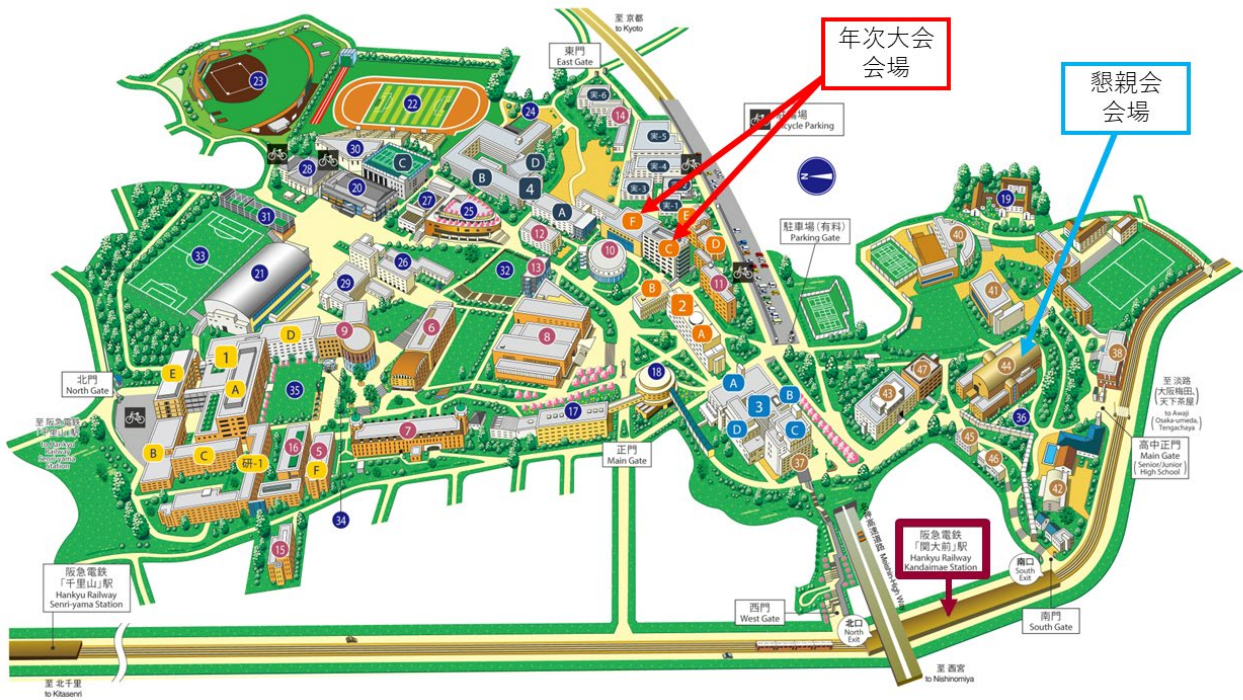

キャンパスマップ

- 阪急電鉄千里線「関大前駅」北口より徒歩 5 分程度

第2学舎 C棟&F棟内マップ

F棟

C棟

学会受付は、
C棟
1階
エントランス