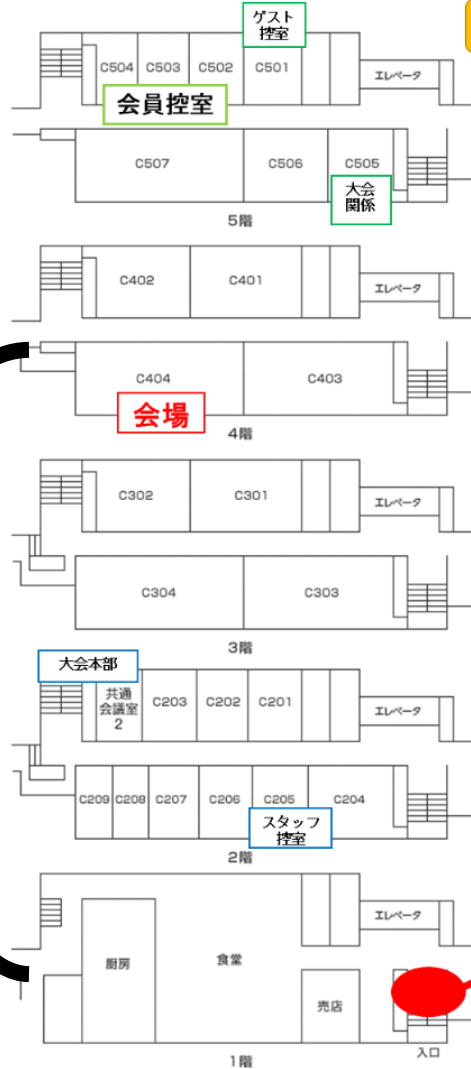

キャンパスマップ

- 阪急電鉄千里線「関大前駅」北口より徒歩 5 分程度

第2学舎 C棟&F棟内マップ

F棟

C棟

学会受付は、
C棟
1階
エントランス