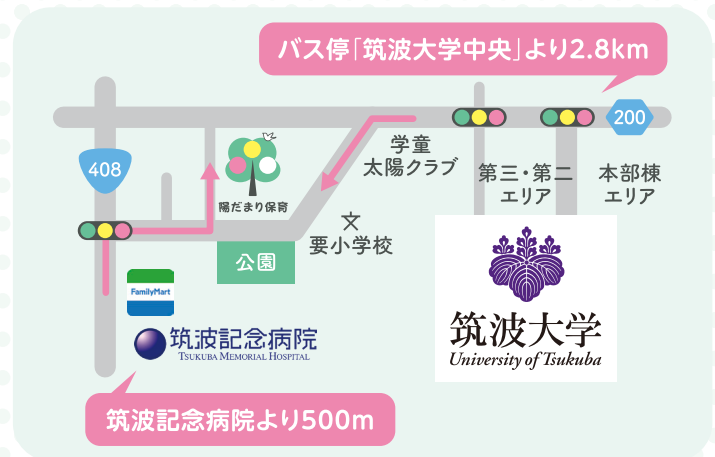

# 忙しい毎日に 預けられる安心を

当日利用可!

土日祝もOK!

保育士常駐!

※本施設は民間託児所です

園庭  
駐車場  
完備!

- ✓ 0歳～小学生まで対応!
- ✓ 兄弟一緒にお預かりOK!
- ✓ 市外・県外の方も利用OK!
- ✓ 利用の理由は問いません!

ご相談・ご予約は  
お電話・公式LINEより受け付けております

☎029-846-3925

＼やさしい地面であんしん♪/  
裸足でのびのび  
遊べる園庭

つくば市保育無償化対象施設

陽だまり保育

〒300-2622 茨城県つくば市要315-74

医療・福祉従事者の方に  
多数ご利用いただいています!

<https://hidamarihoiku.net/>