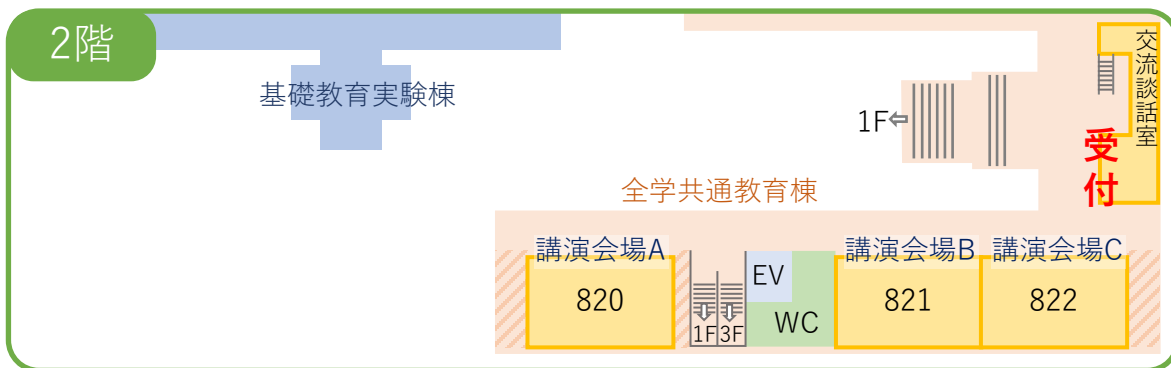

おいでやす大阪公立大学！

JR阪和線「杉本町(大阪市立大学前)駅」下車、東口より東方向へ徒歩3分
地下鉄御堂筋線「あびこ駅」下車、4号出口より南西へ徒歩約15分

キャンパス内は全面禁煙です

一般社団法人 日本鉱物科学会 2023年会・総会 会場マップ

年会・総会会場は 全学共通教育棟の1階から3階です。受付を2階の交流談話室で済ませてからご入場ください。

全学共通教育棟

階	部屋番号	イベント
1階	810	総会・受賞講演会場
2階	820	講演会場A 一般普及講演会場
2階	821	講演会場B
2階	822	講演会場C 企業と学生の交流会 YMOイベント
2階	交流談話室	受付・LOC本部
3階	83G	ポスター会場A
3階	83H	ポスター会場B
3階	83J	ポスター会場C
3階	831	休憩室

- 大阪公立大学のキャンパス内は全面禁煙です
- 上記の部屋(右図中黄色)以外のご入室はご遠慮ください