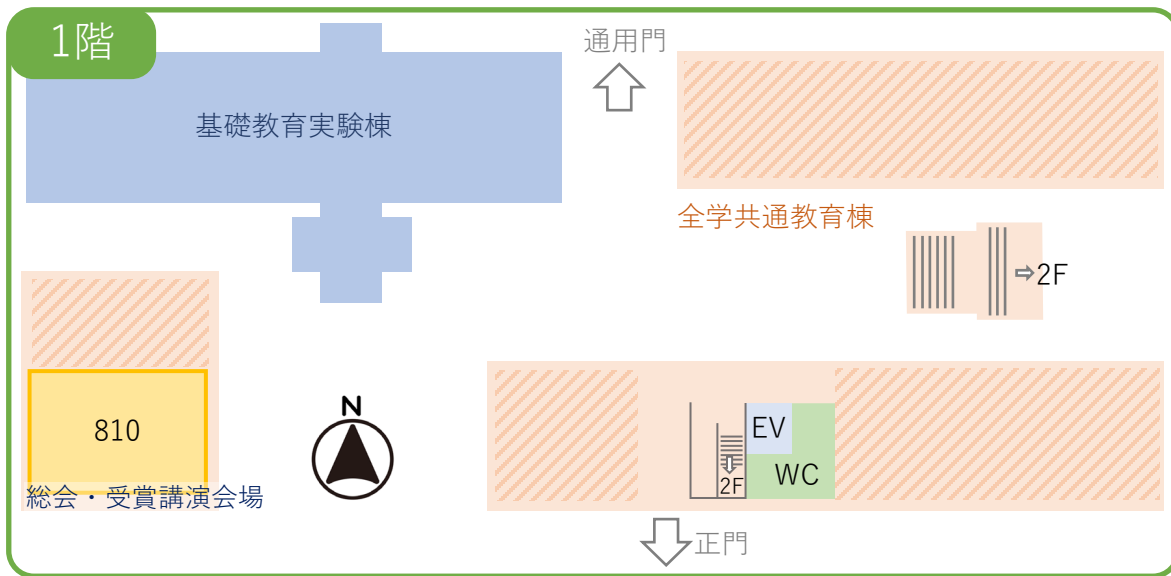

おいでやす大阪公立大学！

JR阪和線「杉本町(大阪市立大学前)駅」下車、東口より東方向へ徒歩3分
地下鉄御堂筋線「あびこ駅」下車、4号出口より南西へ徒歩約15分

キャンパス内は全面禁煙です

一般社団法人 日本鉱物科学会 2023年会・総会 会場マップ

年会・総会会場は 全学共通教育棟の1階から3階です。受付を2階の交流談話室で済ませてからご入場ください。

全学共通教育棟

階	部屋番号	イベント
1階	810	総会・受賞講演会場
2階	820	講演会場A 一般普及講演会場
2階	821	講演会場B
2階	822	講演会場C 企業と学生の交流会 YMOイベント
2階	交流談話室	受付・LOC本部
3階	83G	ポスター会場A
3階	83H	ポスター会場B
3階	83J	ポスター会場C
3階	831	休憩室

- 大阪公立大学のキャンパス内は全面禁煙です
- 上記の部屋(右図中黄色)以外のご入室はご遠慮ください