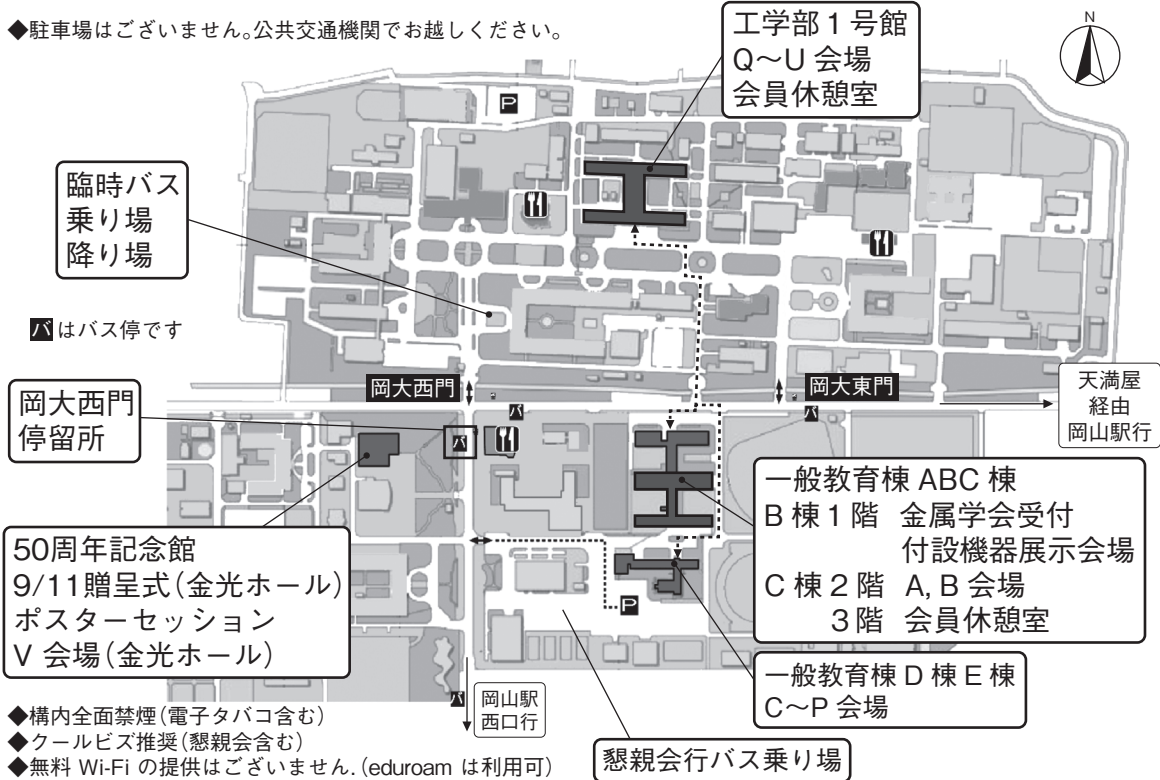

# 2019年秋期（第165回）講演大会会場案内図 岡山大学津島キャンパス

## アクセス

### 【路線バス】

1. 岡山駅西口 22 番のりば (47) → 岡大西門下車 徒歩 2 分  
(会期中は岡山駅西口のりばから岡山大学までの直行便を増発します。)
2. 岡山駅東口 13 番のりば (17) (67) → 天満屋 BS → 岡大東門下車 徒歩 1 分
3. 岡山駅東口 7 番のりば (16,26,36,86) → 岡山大学筋下車 徒歩 8 分
4. 岡山空港 2 番のりば特急(ノンストップ便は岡山駅西口まで直行) → 岡山大学筋下車 徒歩 8 分

◆ 駐車場はございません。公共交通機関でお越しください。

- ◆ 構内全面禁煙 (電子タバコ含む)
- ◆ クールビズ推奨 (懇親会含む)
- ◆ 無料 Wi-Fi の提供はございません。(eduroam は利用可)

※ 岡山駅西口からの臨時バスの降り場も臨時バス乗り場付近です。