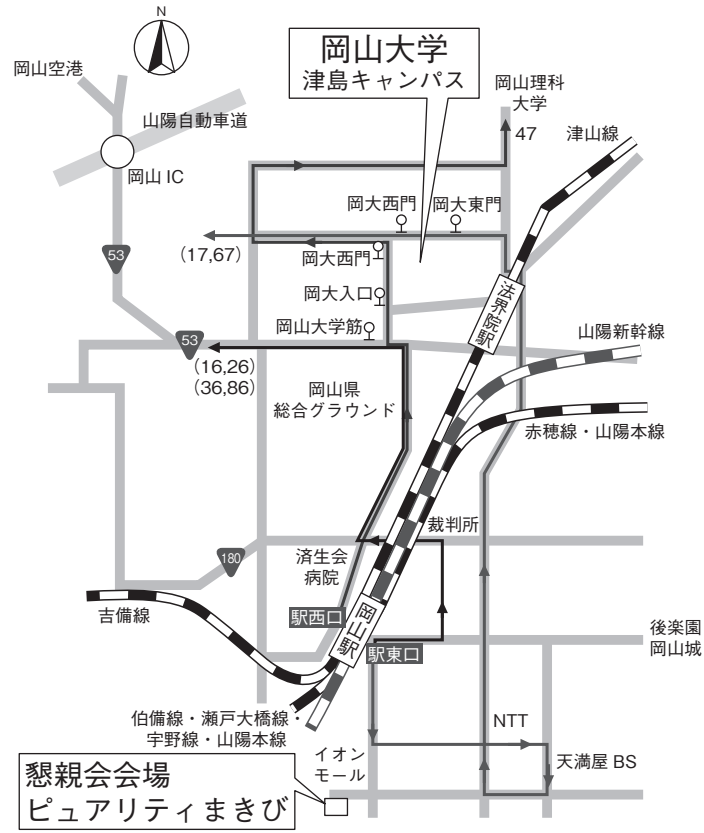

# 2019年秋期（第165回）講演大会会場案内図 岡山大学津島キャンパス

## アクセス

### 【路線バス】

1. 岡山駅西口 22 番のりば (47) → 岡大西門下車 徒歩 2 分  
(会期中は岡山駅西口のりばから岡山大学までの直行便を増発します。)
2. 岡山駅東口 13 番のりば (17) (67) → 天満屋 BS → 岡大東門下車 徒歩 1 分
3. 岡山駅東口 7 番のりば (16,26,36,86) → 岡山大学筋下車 徒歩 8 分
4. 岡山空港 2 番のりば特急(ノンストップ便は岡山駅西口まで直行) → 岡山大学筋下車 徒歩 8 分