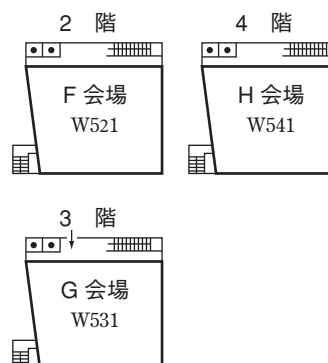

※建物入口は、西2, 3, 8号館および西講義棟1, 2は3階、西9号館は2階となっております。
階数を確認の上、移動下さい。

西2・3号館

西2号館と3号館は廊下でつながっています。

大岡山西講義棟1

(旧大岡山西5号館)

大岡山西講義棟2

(旧大岡山西6号館)

西8号館

西9号館