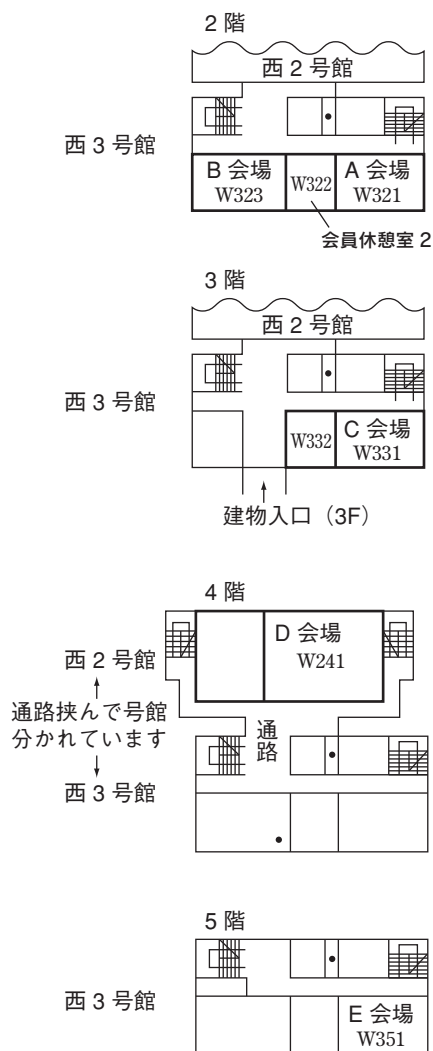

※建物入口は、西2, 3, 8号館および西講義棟1, 2は3階、西9号館は2階となっております。
階数を確認の上、移動下さい。

西2・3号館

西2号館と3号館は廊下でつながっています。

大岡山西講義棟1

(旧大岡山西5号館)

大岡山西講義棟2

(旧大岡山西6号館)

西8号館

西9号館