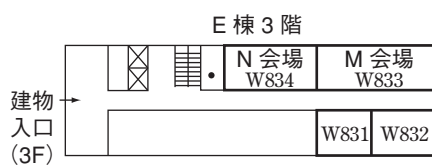

※建物入口は、西2, 3, 8号館および西講義棟1, 2は3階、西9号館は2階となっております。
階数を確認の上、移動下さい。

西2・3号館

西2号館と3号館は廊下でつながっています。

大岡山西講義棟1

(旧大岡山西5号館)

大岡山西講義棟2

(旧大岡山西6号館)

西8号館

西9号館