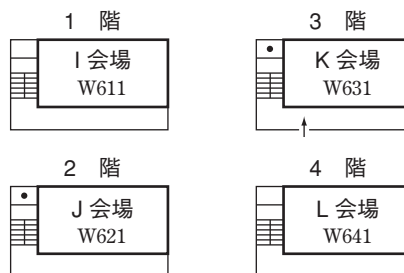

※建物入口は、西2, 3, 8号館および西講義棟1, 2は3階、西9号館は2階となっております。
階数を確認の上、移動下さい。

西2・3号館

西2号館と3号館は廊下でつながっています。

大岡山西講義棟1

(旧大岡山西5号館)

大岡山西講義棟2

(旧大岡山西6号館)

西8号館

西9号館