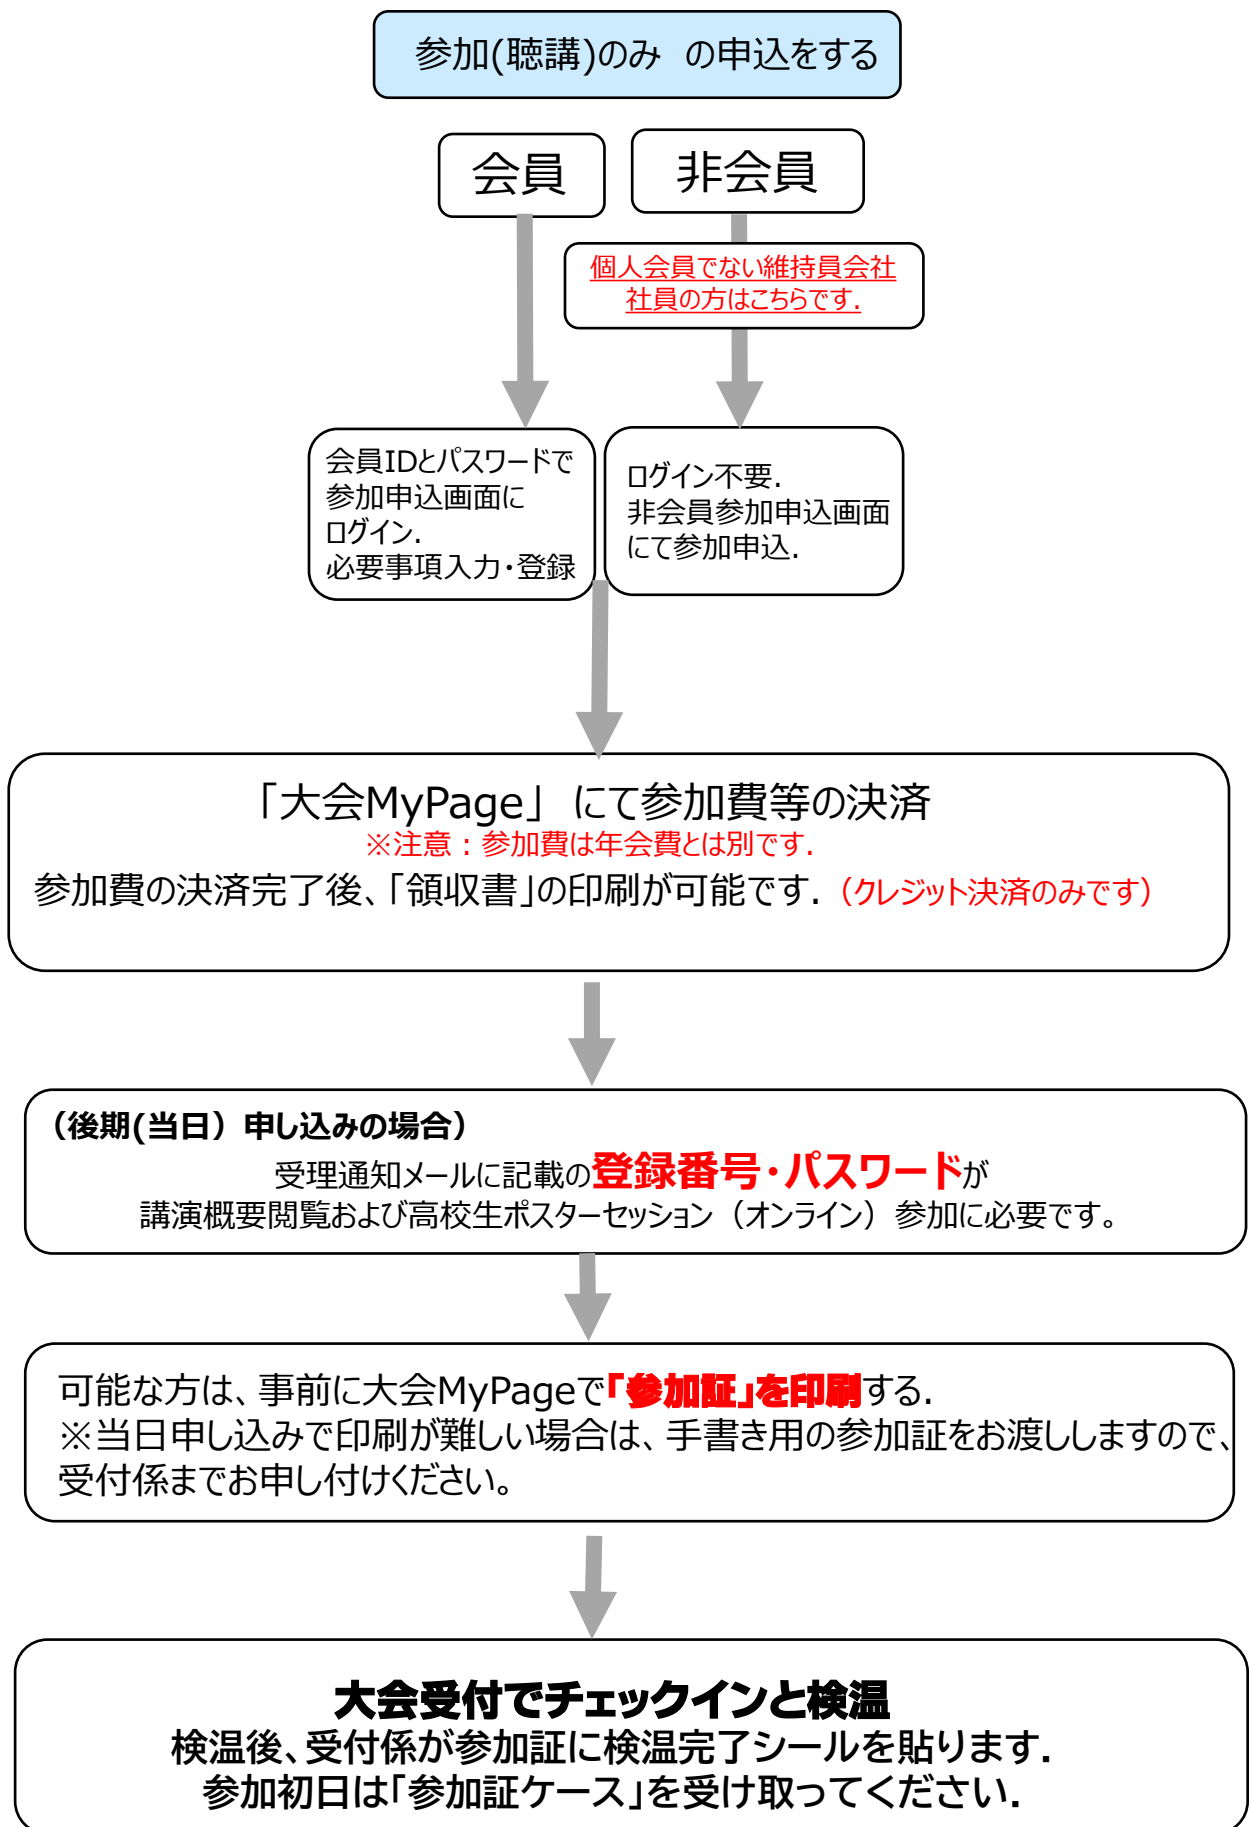

日本金属学会 2022年秋期講演大会

後期(当日)参加申込～参加までの流れ

ご来場前にWEBにて申し込みを完了させて頂くようお願いいたします。

講演会場へGO