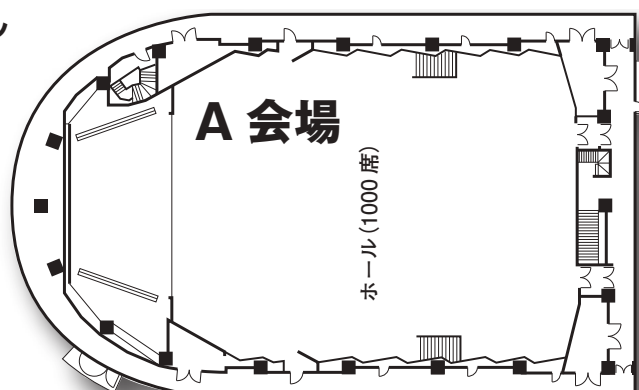

# 2022年秋期（第171回）講演大会 会場平面図

FIT ホール

3F~4F

D棟

2F

♿ お手洗い EV エレベーター

👤 ラーニングコーナー, ラーニングスペース

3F

### C棟

1F

3F