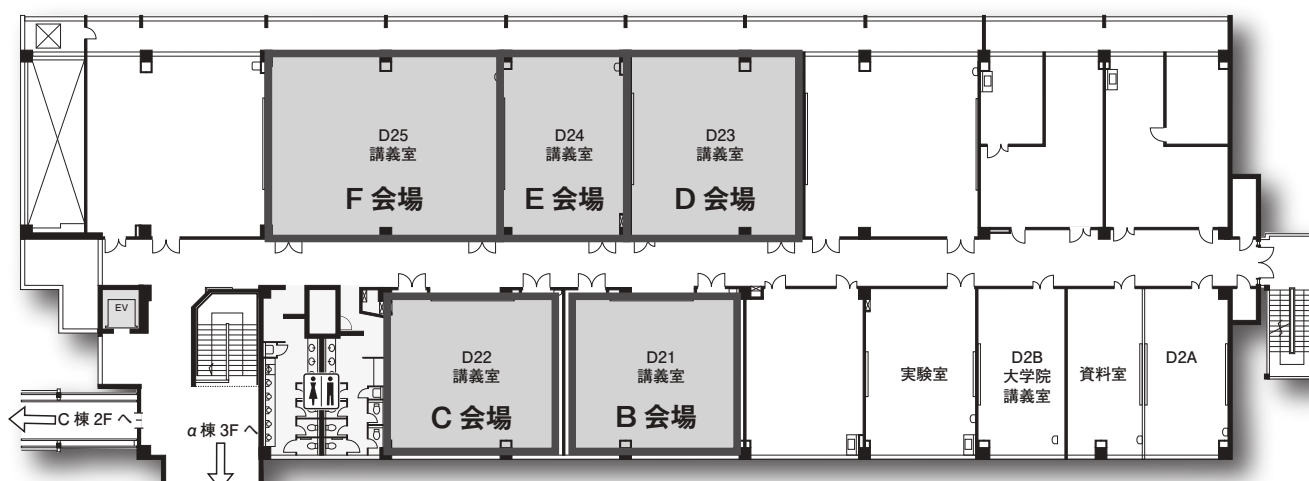

# 2022年秋期（第171回）講演大会 会場平面図

FIT ホール

3F~4F

D棟

2F

♿ お手洗い EV エレベーター

👤 ラーニングコーナー, ラーニングスペース

3F

### C棟

1F

3F

### E棟

3F