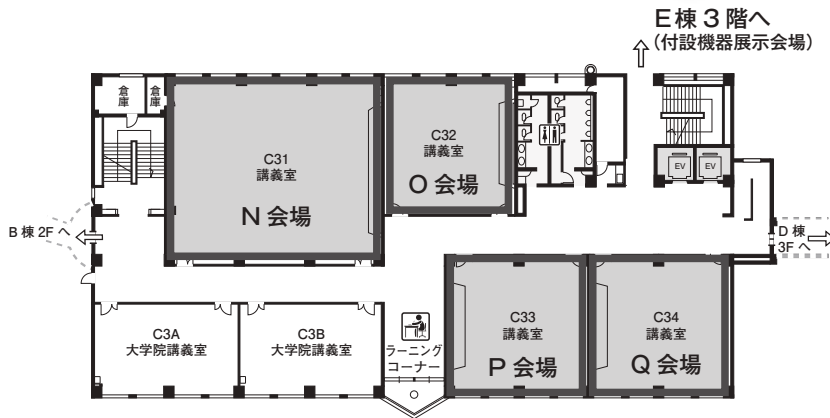

# 2022年秋期（第171回）講演大会 会場平面図

FIT ホール

3F~4F

D棟

2F

♿ お手洗い EV エレベーター

👤 ラーニングコーナー, ラーニングスペース

3F

### C棟

1F

3F