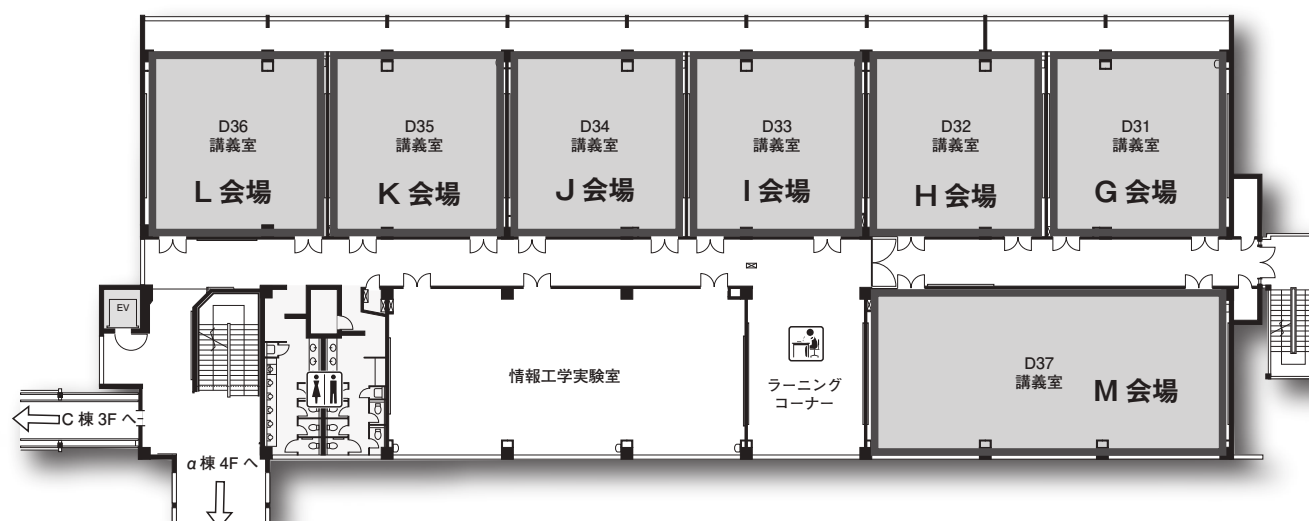

# 2022年秋期（第171回）講演大会 会場平面図

FIT ホール

3F~4F

D棟

2F

♿ お手洗い EV エレベーター

👤 ラーニングコーナー, ラーニングスペース

3F

### C棟

1F

3F

### E棟

3F

### B棟

3F