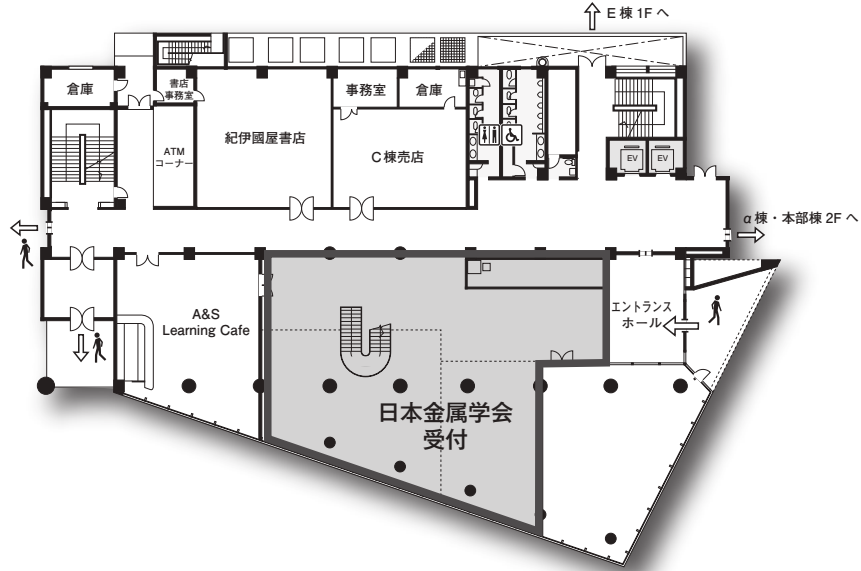

# 2022年秋期（第171回）講演大会 会場平面図

FIT ホール

3F~4F

D棟

2F

♿ お手洗い EV エレベーター

👤 ラーニングコーナー, ラーニングスペース

3F

### C棟

1F

3F

### E棟

3F