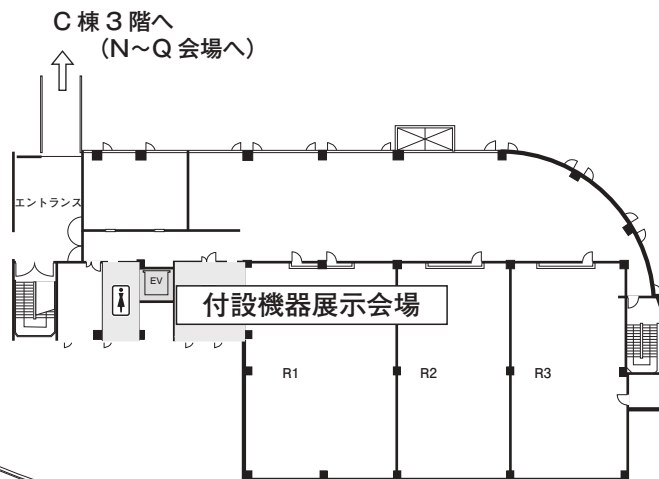

# 2022年秋期（第171回）講演大会 会場平面図

FIT ホール

3F~4F

D棟

2F

♿ お手洗い EV エレベーター

👤 ラーニングコーナー, ラーニングスペース

3F

### C棟

1F

3F

### E棟

3F