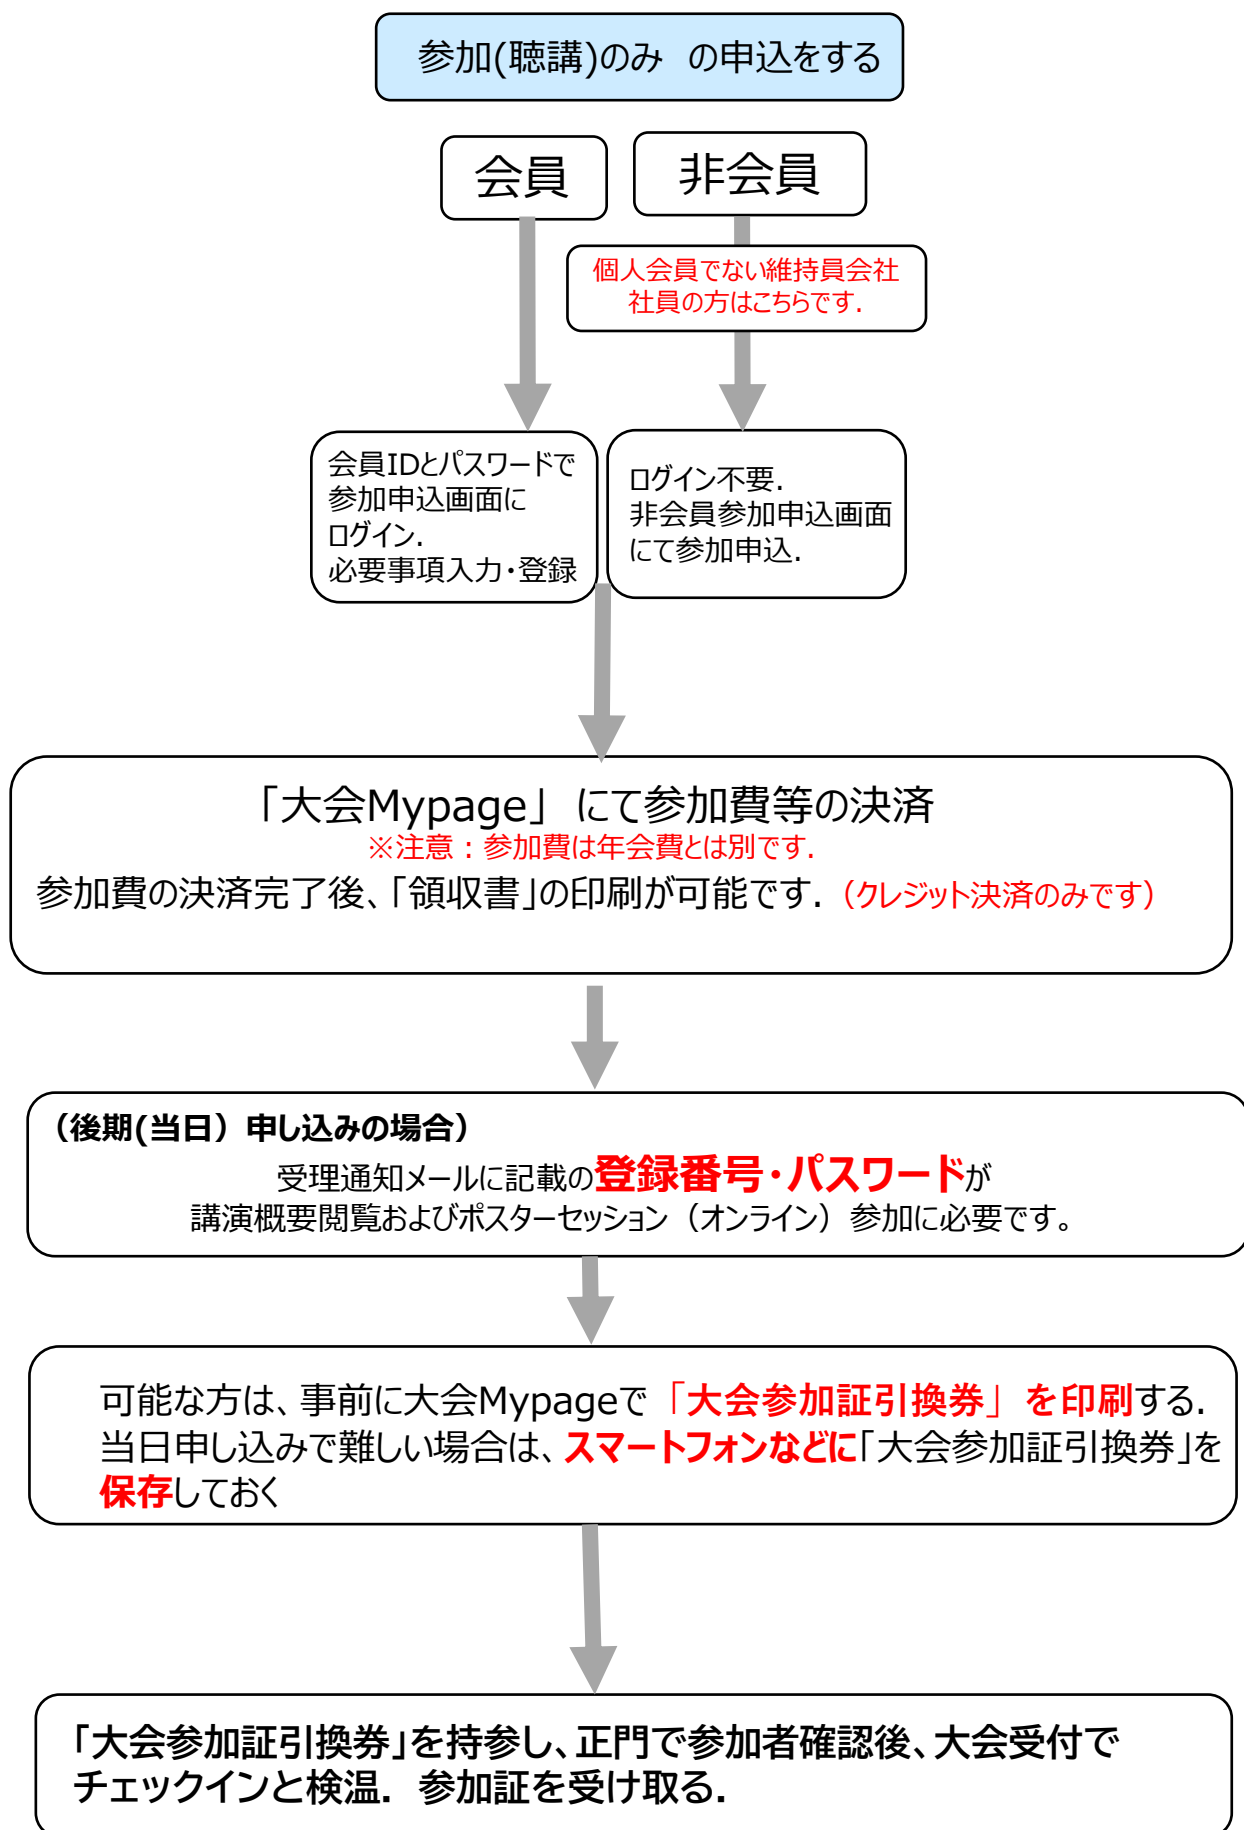

後期(当日)参加申込～参加までの流れ

ご来場前にWEBにて申し込みを完了させて頂くようお願いいたします。
入構前に正門にて引換券を確認(参加者確認) させていただきます。

講演会場へGO