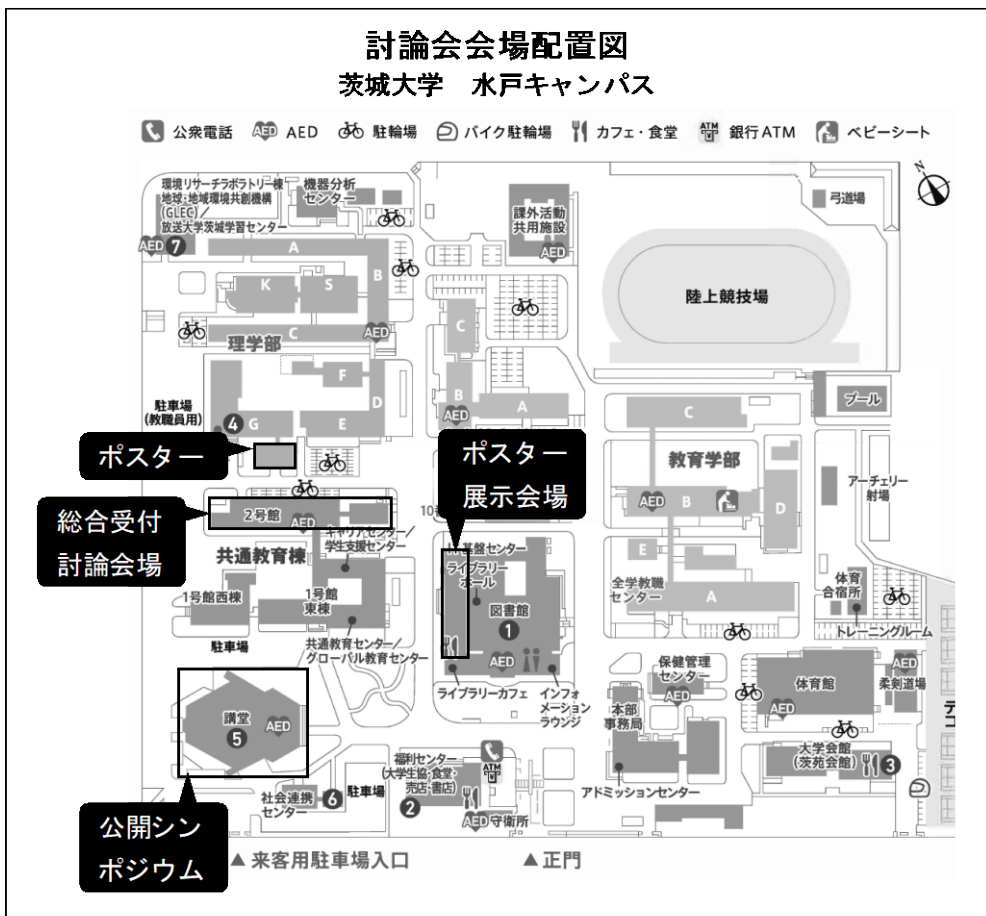

第82回分析化学討論会会場案内

討論会会場・懇親会会場位置図

水戸駅北口バスターミナル 5番・7番乗り場から乗車
「茨大前営業所」あるいは「茨大前」で下車

総合受付・討論会場 (共通教育棟2号館)