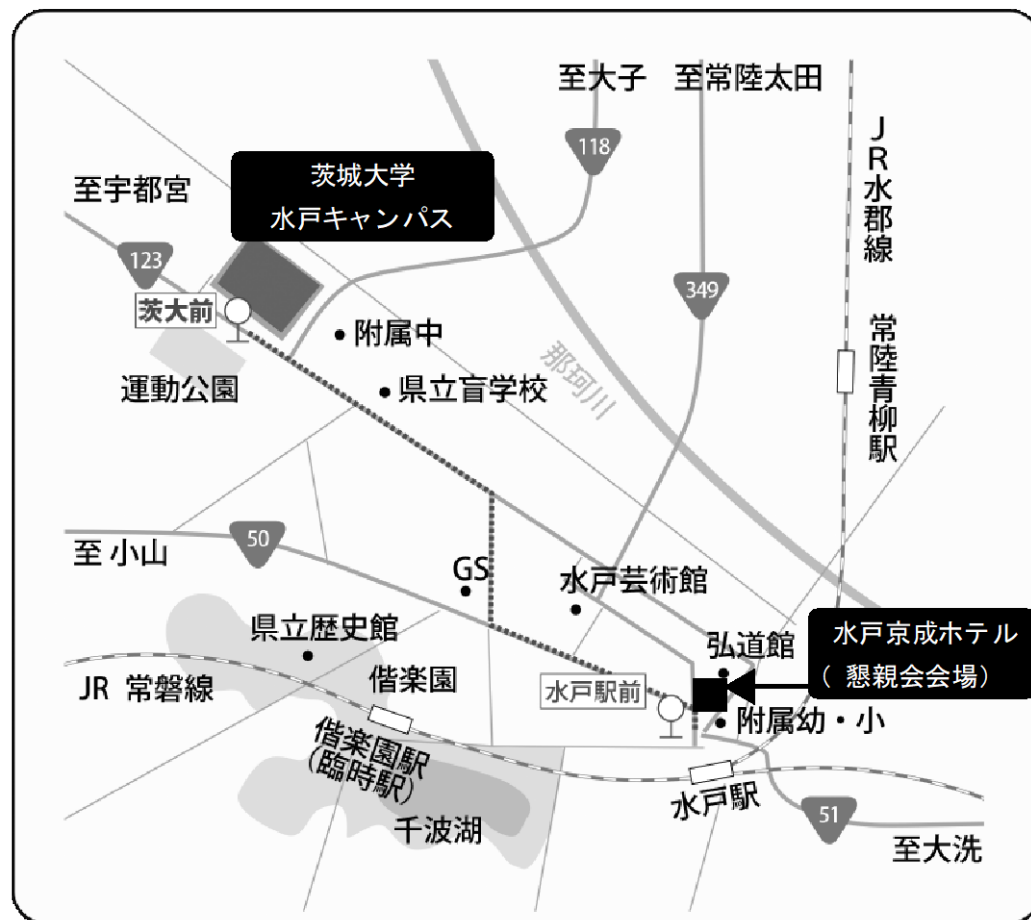

第82回分析化学討論会会場案内

討論会会場・懇親会会場位置図

水戸駅北口バスターミナル 5番・7番乗り場から乗車
「茨大前営業所」あるいは「茨大前」で下車

総合受付・討論会場 (共通教育棟2号館)