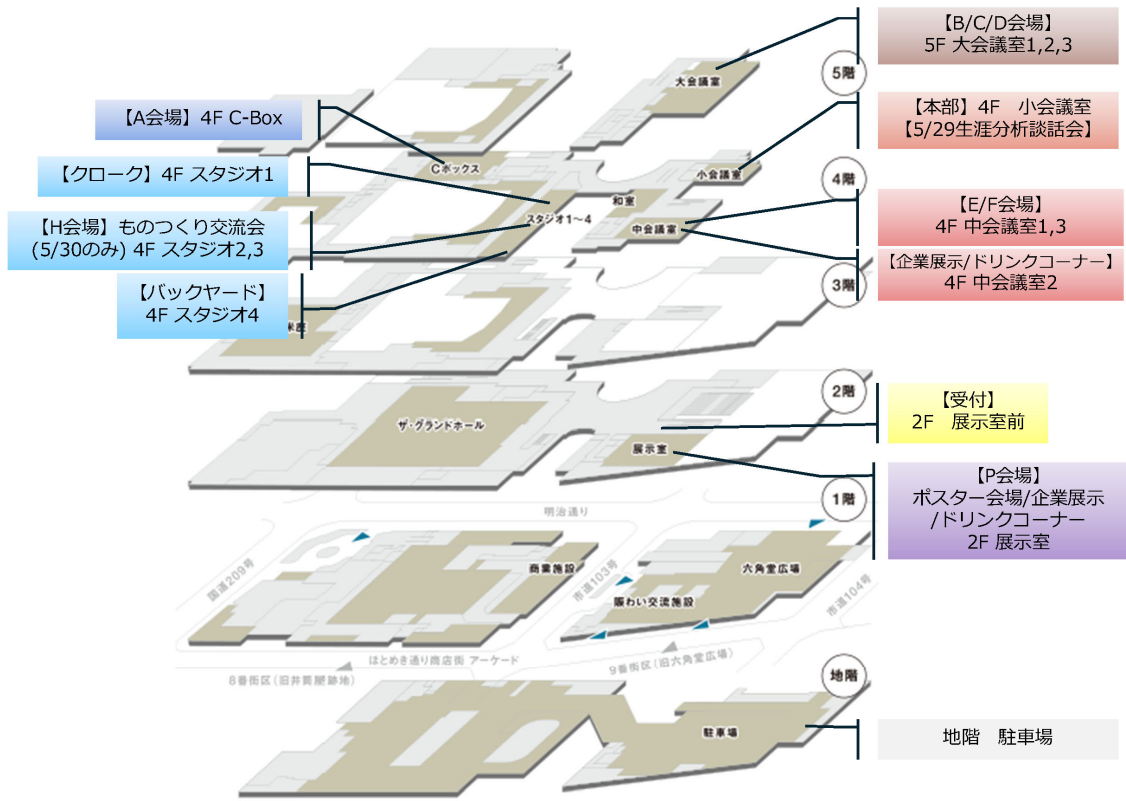

会場アクセス

【西鉄久留米駅から久留米シティプラザ】

タクシー約4分，路線バス約5分，徒歩約10分

【JR久留米駅から久留米シティプラザ】

タクシー約7分，路線バス約10分，徒歩約20分

【福岡市から】

新幹線でJR博多駅からJR久留米駅まで約17分

西鉄電車で西鉄福岡（天神）駅から西鉄久留米駅まで約30分

会場案内図

久留米シティプラザ

懇親会

ホテルニュープラザ久留米