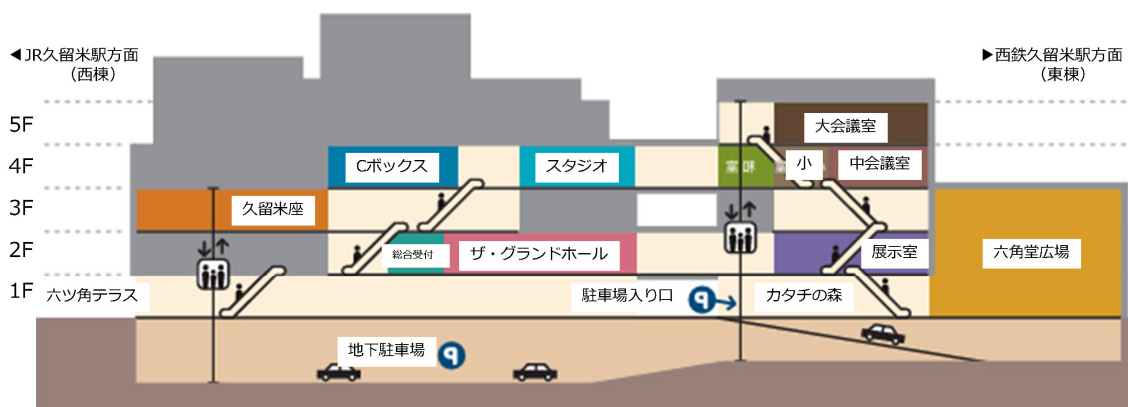

会場アクセス

【西鉄久留米駅から久留米シティプラザ】

タクシー約4分，路線バス約5分，徒歩約10分

【JR久留米駅から久留米シティプラザ】

タクシー約7分，路線バス約10分，徒歩約20分

【福岡市から】

新幹線でJR博多駅からJR久留米駅まで約17分

西鉄電車で西鉄福岡（天神）駅から西鉄久留米駅まで約30分

会場案内図

久留米シティプラザ

懇親会

ホテルニュープラザ久留米