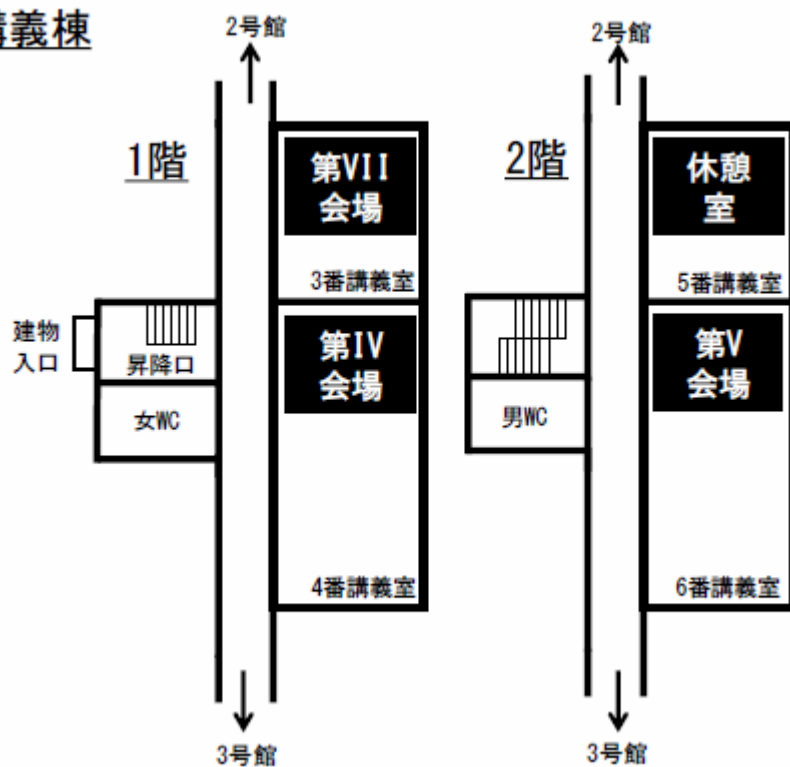

(公社)日本畜産学会第126回大会 大会会場へのアクセス

会場案内図

会場案内図

北講義棟

南講義棟

会場案内図