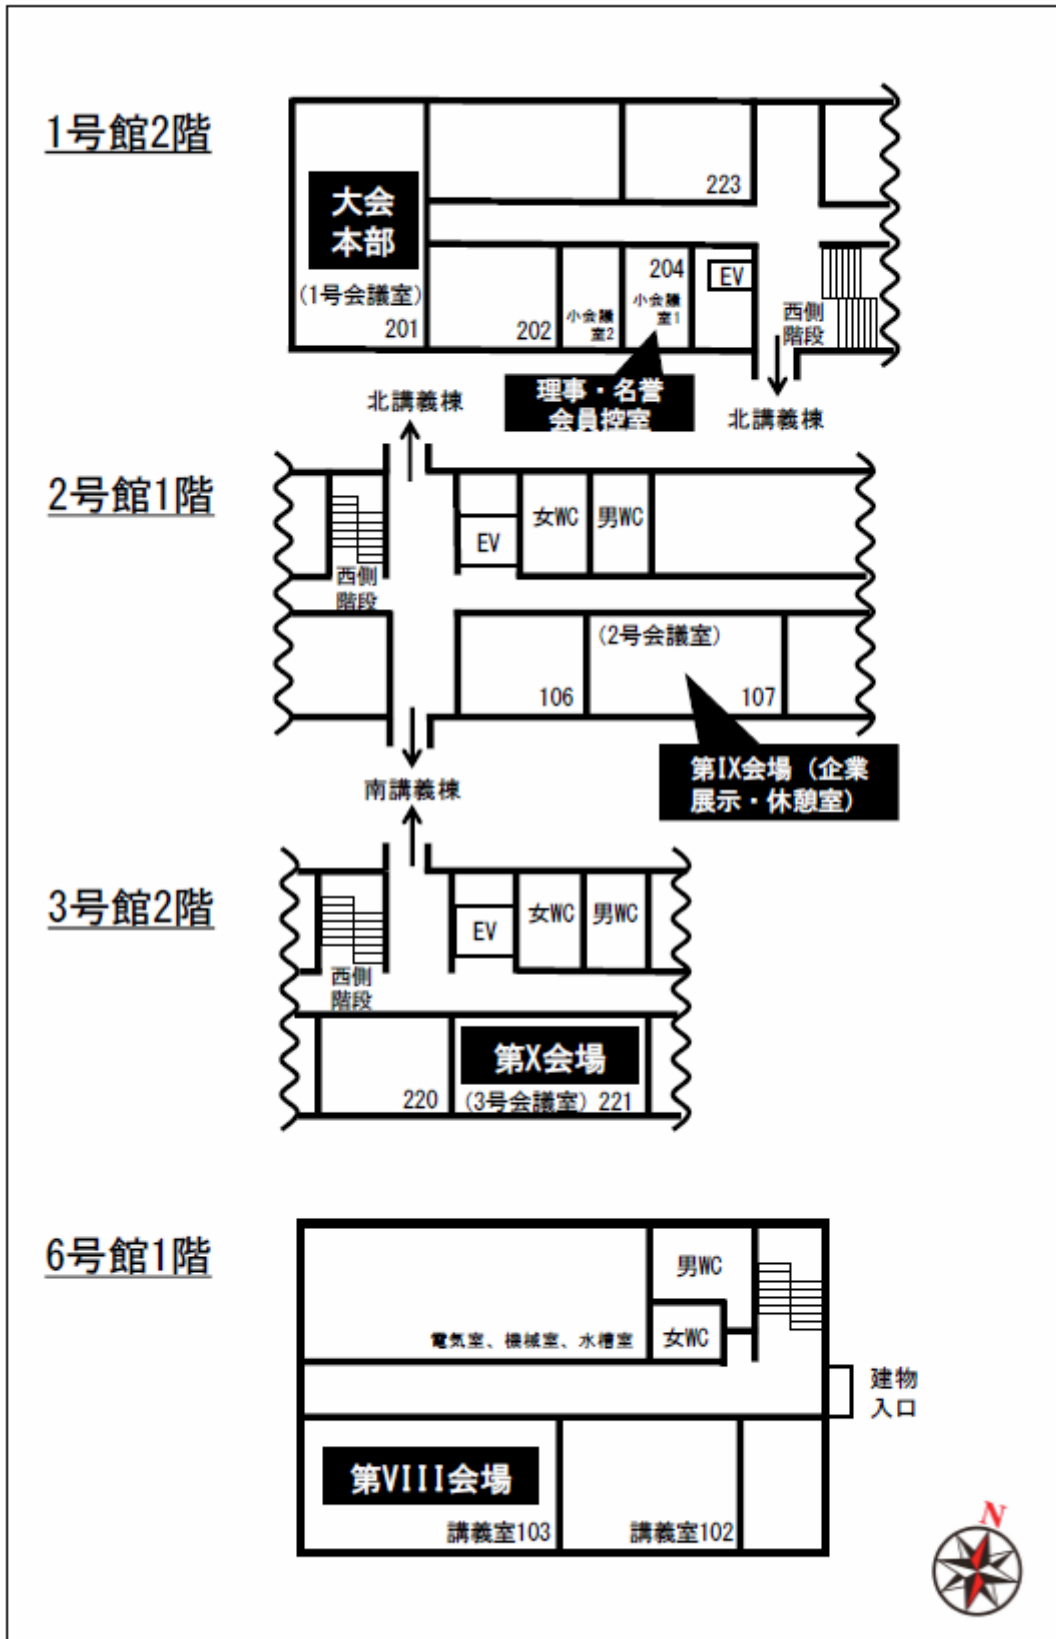

(公社)日本畜産学会第126回大会 大会会場へのアクセス

会場案内図

会場案内図

北講義棟

南講義棟

会場案内図