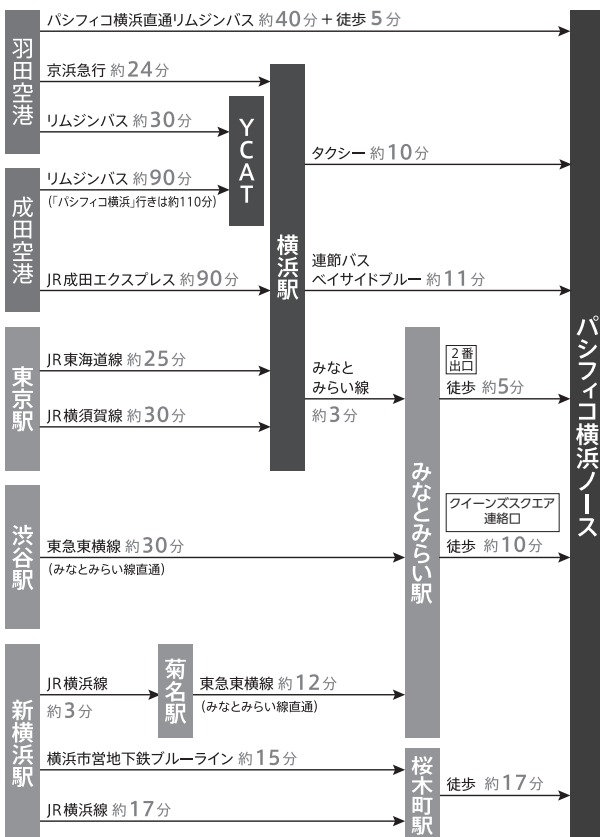

交通案内図

駐車場のご案内

- P1** みなとみらい公共駐車場
- P2** 臨港パーク駐車場
- P3** バス・大型駐車場
- P4** ノース駐車場