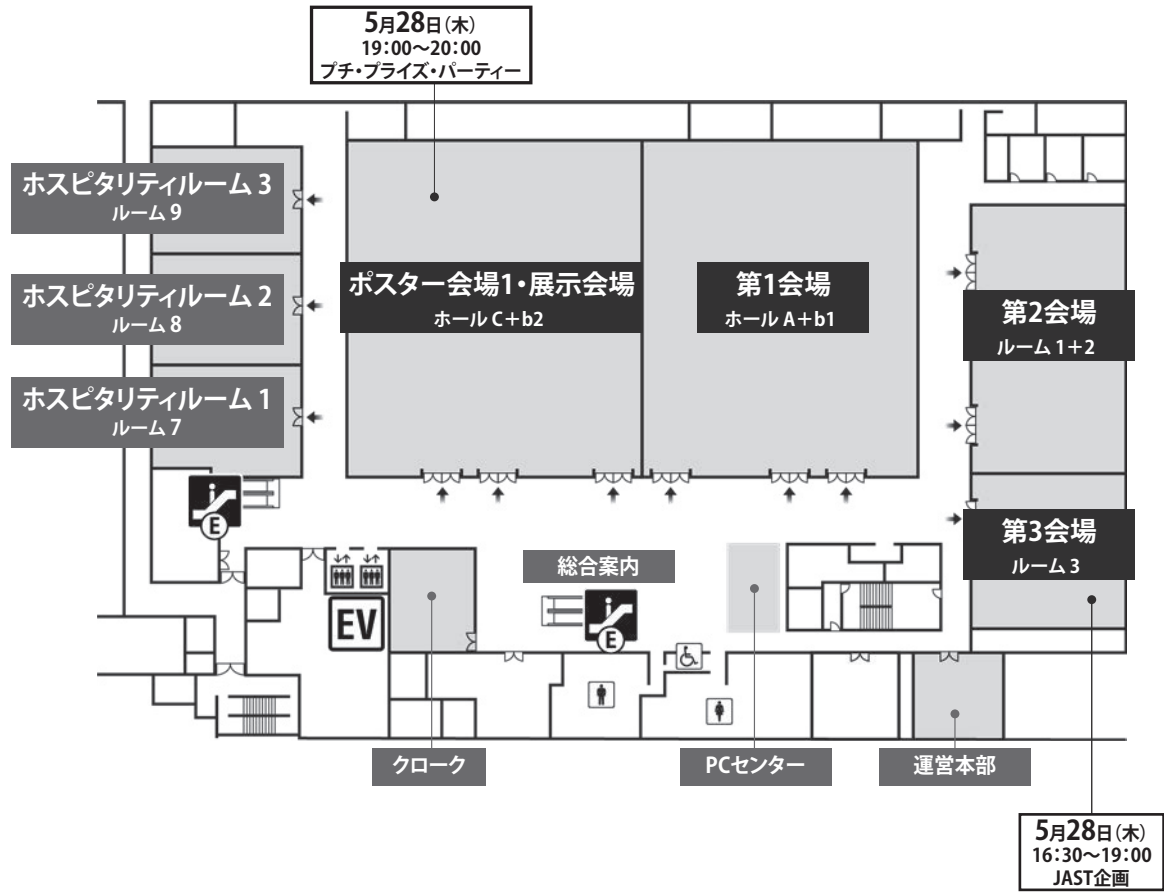

会場案内図

●ナレッジキャピタルコングレクションセンター（北館 B2F）

●ナレッジキャピタルカンファレンスルームタワー B (北館 10F)

●ナレッジキャピタルカンファレンスルームタワー C (北館 8F)