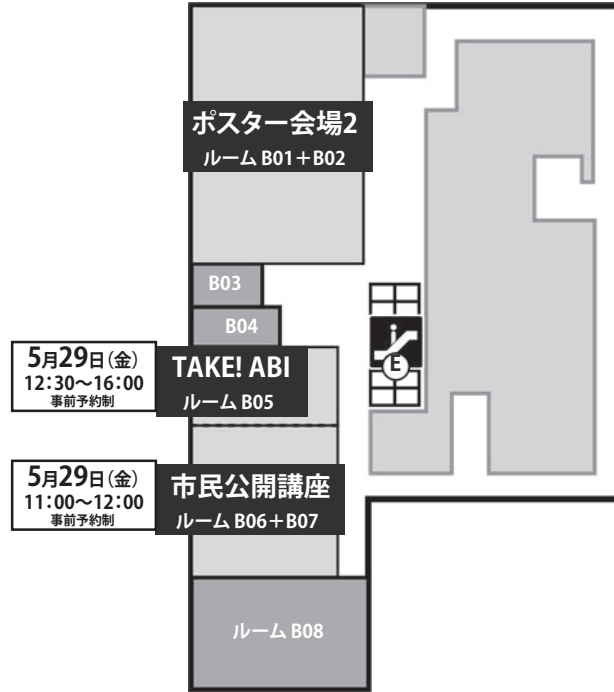

会場案内図

●ナレッジキャピタルコングレクションセンター（北館 B2F）

●ナレッジキャピタルカンファレンスルームタワー B (北館 10F)

●ナレッジキャピタルカンファレンスルームタワー C (北館 8F)