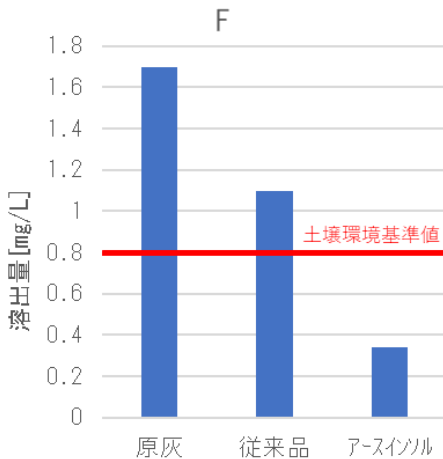

アースインソル®

●特徴

自然由来または人工由来の各種重金属に対して高い不溶化性能を発揮します。

●性能（煤塵の重金属不溶化性能一例）

●製品荷姿

- ・フレコン
- ・バラ
- ・20kg/袋

※バラ納入の場合は要応談