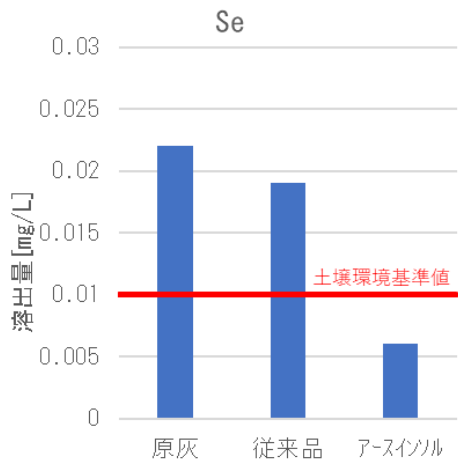

アースインソル®

●特徴

自然由来または人工由来の各種重金属に対して高い不溶化性能を発揮します。

●性能（煤塵の重金属不溶化性能一例）

●製品荷姿

- ・フレコン
- ・バラ
- ・20kg/袋

※バラ納入の場合は要応談