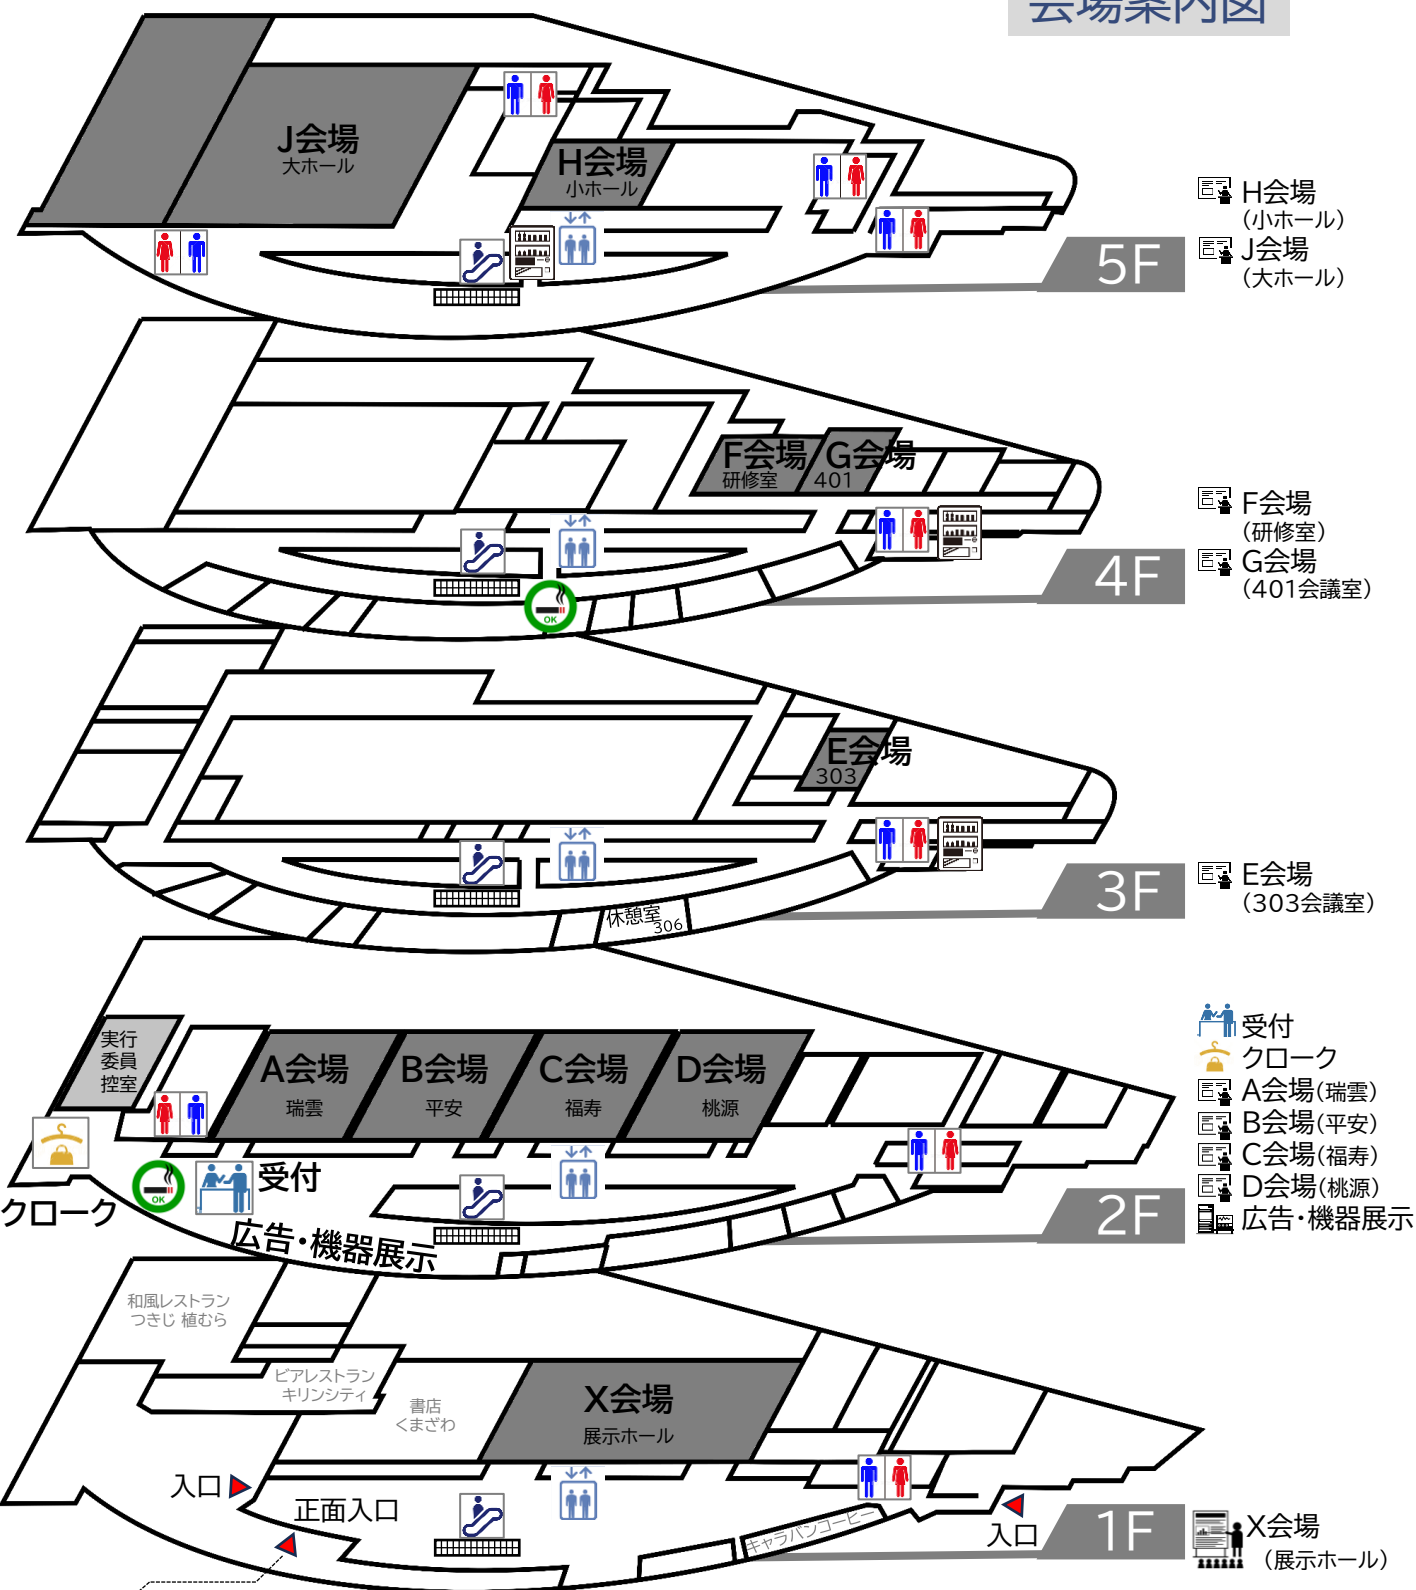

会場案内図

都営新宿線 船堀駅

プラスチック成形加工学会 第37回年次大会参加者への注意事項

- 会場では、ご利用の皆様の安全をできる限り確保するため、緊急地震速報装置が設置されております。気象庁から緊急地震速報が発信されましたら地震の到着時間を館内にお知らせする放送が入りますのであらかじめご了承ください。
- 会場は全館禁煙となっております。喫煙は2F、4Fにある喫煙室にてお願いいたします。
- 施設詳細は、タワーホール船堀のHPをご覧ください。
- 会場ではWi-Fiをご利用いただけます。
- SSIDおよびパスワードは各会場内に掲示しておりますので、ご確認のうえご利用ください。
- 会場内では、第37回年次大会のネームタグを携帯いただけますようお願いいたします。
- PC、貴重品等は各自で管理していただきますようお願いいたします。
- 会場やホールでの撮影はご遠慮ください。